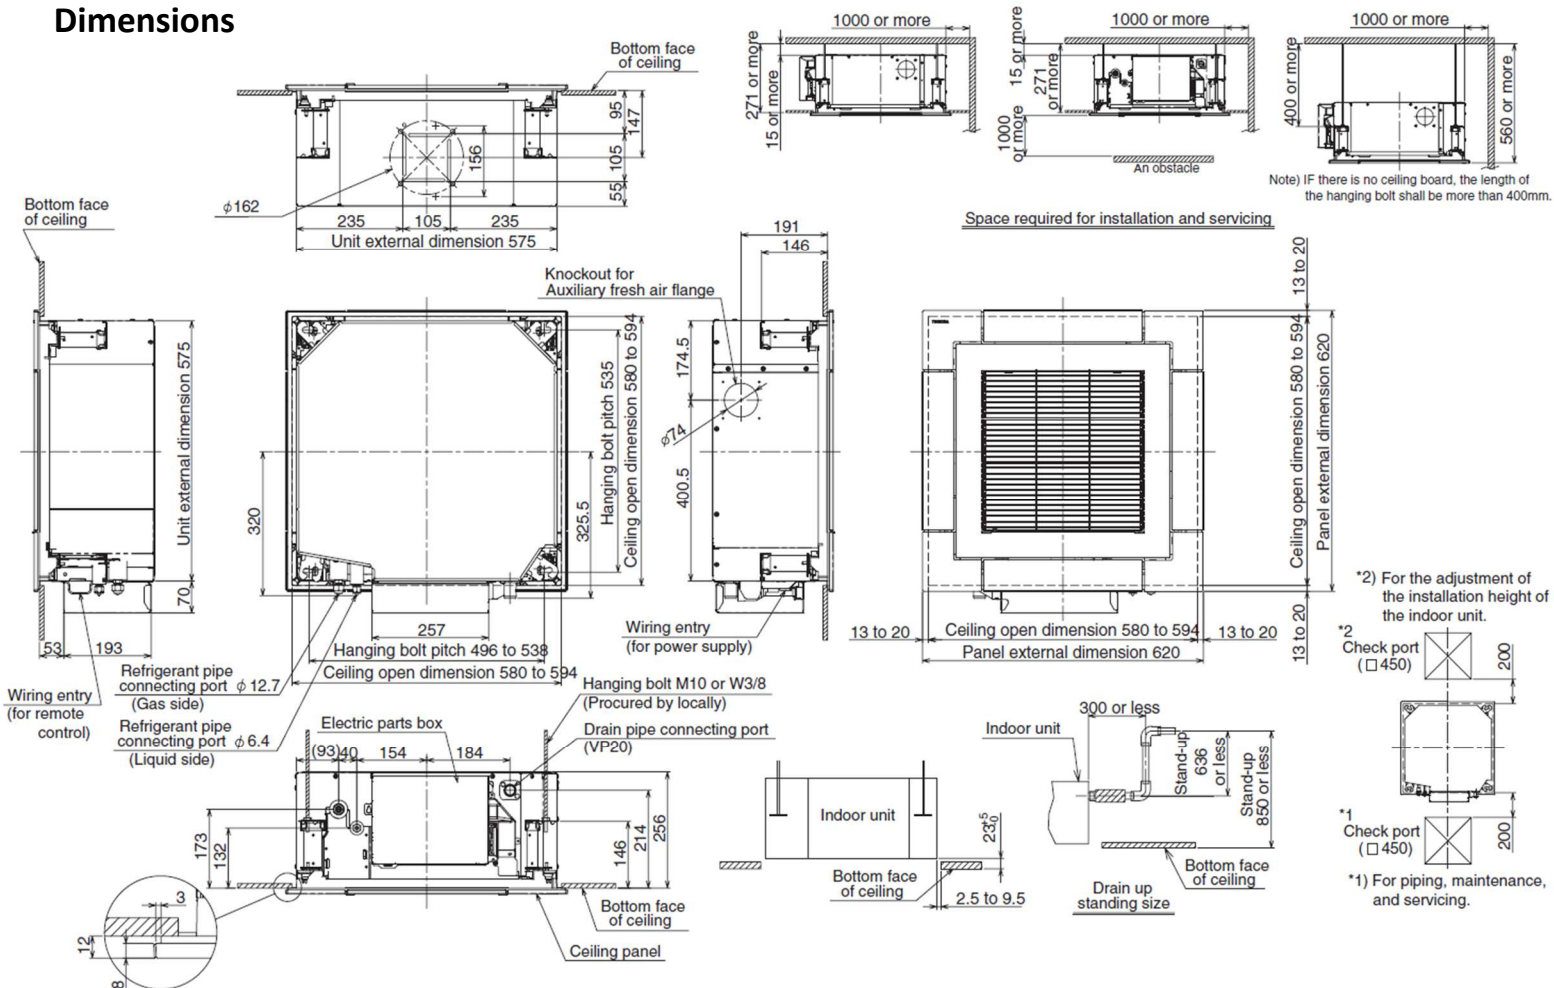

Dimensions

0 810 723 723 Service 0,05 € / appel + prix appel