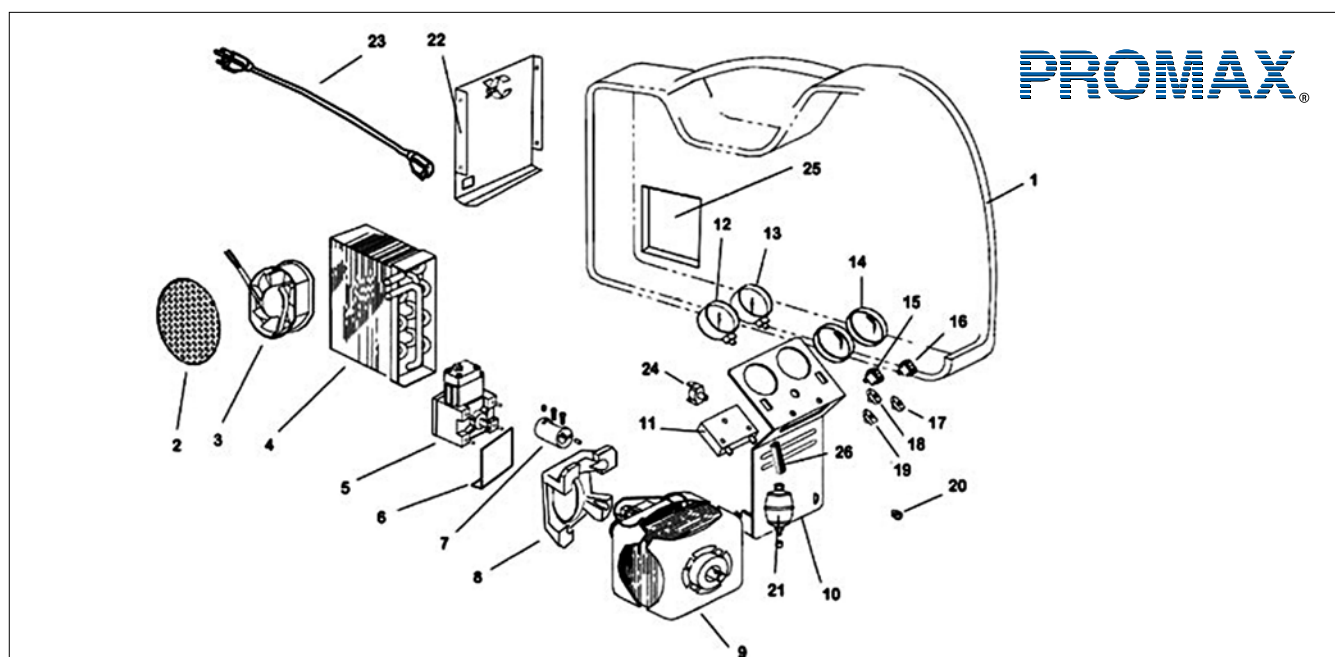

Minimax-E Parts List / Teilleiste / Liste des pièces de rechange

Item / Pos. / Pos.	Description / Bezeichnung / Désignation	Part Number / Teil Nr. / Référence
1	Plastic case / Kunststoffgehäuse / Carrosserie	100118
2	Fan grill / Lüftergitter / Grille de ventilateur	100179
3	Axial fan / Axiallüfter / Ventilateur 230 V	100242
4	Condenser / Verflüssiger / Condenseur	100139
5	Compressor / Kompressor / Compresseur	CP1320
6	Compressor bracket / Kompressorstütze / Support du compr.	100207
7	Coupler / Kupplung / Accouplement	CP1315
8	Bell housing / Flansch / Cloche	CP1001
9	Motor / Motor / Moteur 230 V	EL1822
10	Metal sheet-Frontpanel / Metallblech-Frontplatte / Panneau frontal en tôle d'acier	100121
11	Manifold / Verteiler / Distributeur	700009
12	Blue Gauge (Low Side) / Einlassmanometer / Manomètre entrée	GA1500
13	Red Gauge (High Side) / Auslassmanometer / Manomètre sortie	GA0800
14	Gauge lens / Manometerglas / Manomètre glas	GA1000
15	ON/OFF switch / Netzschalter / Interrupteur	EL1310
16	Start switch / Startschalter / Interrupteur démarrage	EL1309
17	Red knob / Auslassknopf (Rot) / Bouton sortie	100124
18	Black knob / Modusumschalter (Schwarz) / Bouton d'inverseur	100122
19	Blue knob / Einlassknopf (Blau) / Bouton Entrée	100123
20	Flare cap / Kappe / Couverture	NB6501
21	Filter / Filter / Filtre	100343
22	Rear panel / Rückplatte / Face arrière	105-200430-001
23	Powercord / Netzkabel / Câble d'alimentât 230 V	200341

Item / Pos. / Pos.	Description / Bezeichnung / Désignation	Part Number / Teil Nr. / Référence
24	High pressure switch / Druckschalter / Pressostat HP	EL2802
25	Fan grill / Lüftergitter / Grille de ventilateur	100180
26	Filter hose / Filteranschluss / Tuyau de filtre	100345