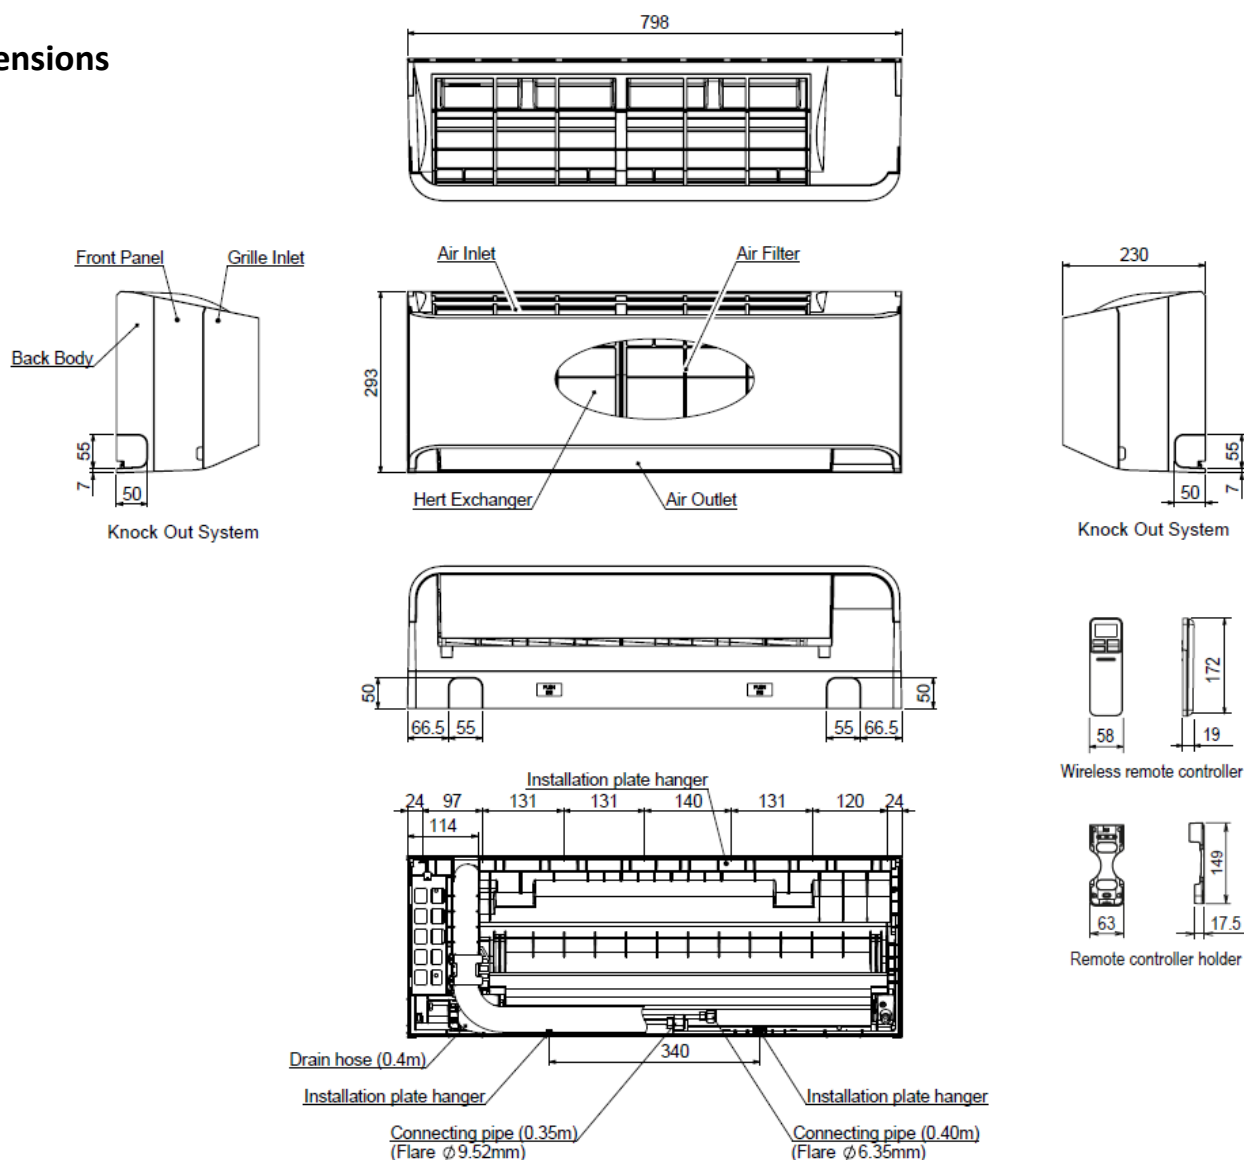

Mural KRTP

RAV-RM301KRTP-E

Données

| Unité intérieure | | |
|--|-------|-----------------|
| Puissance froid nominale | kW | 2,50 |
| Puissance chaud nominale | kW | 3,40 |
| Débit d'air (GV/PV) | m3/h | 670 / 450 |
| Niveau de pression sonore à 1,5m (GV/PV) | dB(A) | 40 / 29 |
| Niveau de puissance sonore (GV/PV) | dB(A) | 55 / 44 |
| Dimensions (HxLxP) | mm | 293 x 798 x 230 |
| Poids | kg | 10 |

R32 R410A
 avec TOSHIBA avec TOSHIBA

Dimensions

0810 723 723

Service 0,05 € / appel
 → prix appel