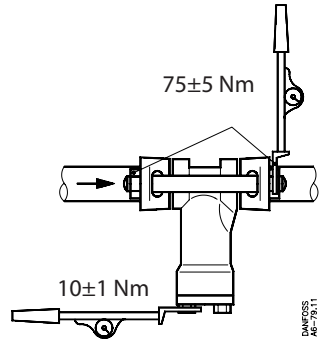

Installation Guide

Strainer

FA 15, 20, 25

006R9500

Tilladeligt drifttryk / Max. working pressure /
 Zulässiger Betriebsüberdruck / Pression de service max.: PB / MWP = 28 bar / 400 psig

006R9500

DANFOSS
 AP-76.10

DANFOSS
 AP-76.11

FA 15, 20

DANFOSS
 AP-77.11

Tilladeligt driftryk / Max. working pressure /
 Zulässiger Betriebsüberdruck / Pression de service max.: PB / MWP = 28 bar / 400 psig

FA 25