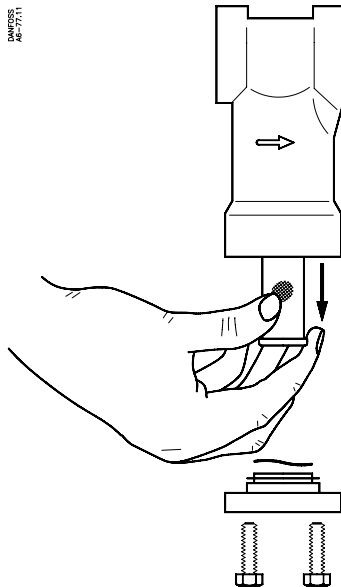

Installation Guide

Strainer

FA 15, 20, 25

006R9500

Tilladeligt drifttryk / Max. working pressure /
 Zulässiger Betriebsüberdruck / Pression de service max.: PB / MWP = 28 bar / 400 psig

006R9500

DANFOSS
 AP-76.10

DANFOSS
 AP-76.11

FA 15, 20

DANFOSS
 AP-77.11

Tilladeligt driftryk / Max. working pressure /
 Zulässiger Betriebsüberdruck / Pression de service max.: PB / MWP = 28 bar / 400 psig

FA 25