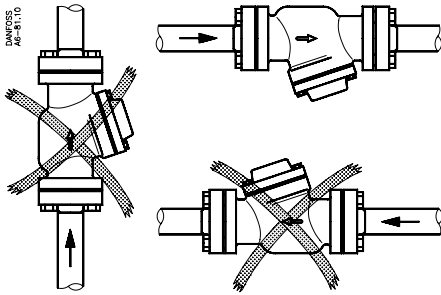

Installation Guide

Strainer

FA 15, 20, 25

006R9500

Tilladeligt drifttryk / Max. working pressure /
 Zulässiger Betriebsüberdruck / Pression de service max.: PB / MWP = 28 bar / 400 psig

006R9500

DANFOSS
 AP-76.10

DANFOSS
 AP-76.11

FA 15, 20

DANFOSS
 AP-77.11

Tilladeligt driftryk / Max. working pressure /
 Zulässiger Betriebsüberdruck / Pression de service max.: PB / MWP = 28 bar / 400 psig

FA 25