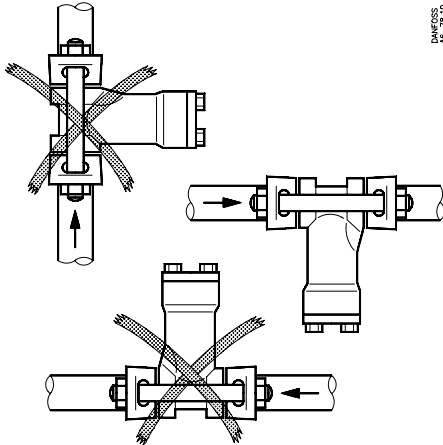

Installation Guide

Strainer

FA 15, 20, 25

006R9500

Tilladeligt drifttryk / Max. working pressure /
 Zulässiger Betriebsüberdruck / Pression de service max.: PB / MWP = 28 bar / 400 psig

006R9500

DANFOSS
 AP-76.10

DANFOSS
 AP-76.11

FA 15, 20

DANFOSS
 AP-77.11

Tilladeligt driftryk / Max. working pressure /
 Zulässiger Betriebsüberdruck / Pression de service max.: PB / MWP = 28 bar / 400 psig

FA 25